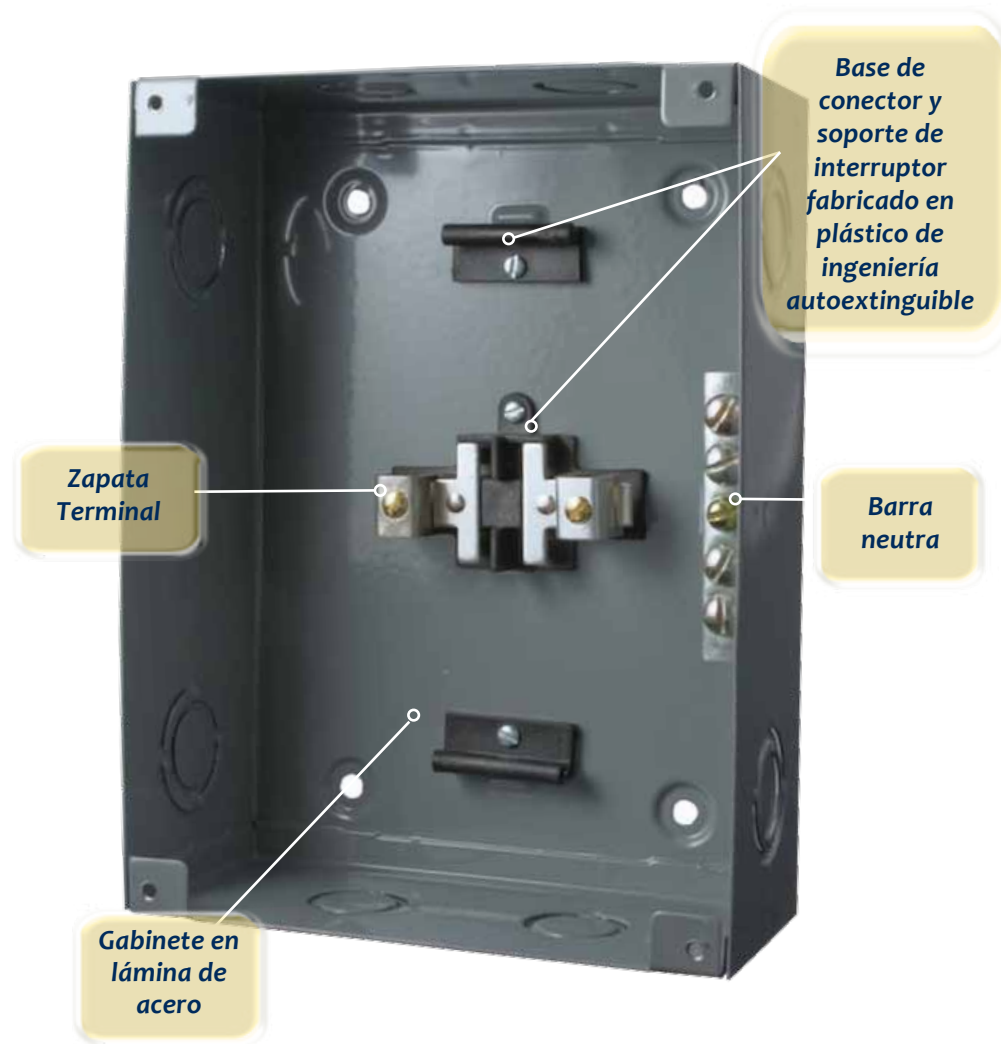

www.isatableros.com

Productos diseñados para tí  
que buscas **calidad seguridad**  
el **mejor precio**

Cuenta con **base aislante**  
fabricada en **plástico**  
**retardante** a la flama  
y auto extingible.

## Elije ISA porque te da:

- ▶ Capacidad: 70 A.
- ▶ Servicio: 1 fase 2 hilos, 2 fases 3 hilos ó 3 fases 4 hilos.
- ▶ Tensión max: 120 / 240 V.C.A.
- ▶ Frecuencia: 60 Hz.
- ▶ Gabinete tipo Nema 1 ( usos generales ).
- ▶ Circuitos derivados: Interruptores enchufables de 3/4" de ancho.
- ▶ Aprobado por la norma ANCE.

**Protege** máquinas y equipos  
que operan con carga  
monofásica y bifásica.

Nuestro **CENTRO DE CARGA DE 4**  
**CIRCUITOS NUEVO** es el **único** que acepta  
**2 pastilla con 2 polos** en cualquiera  
de sus posiciones.